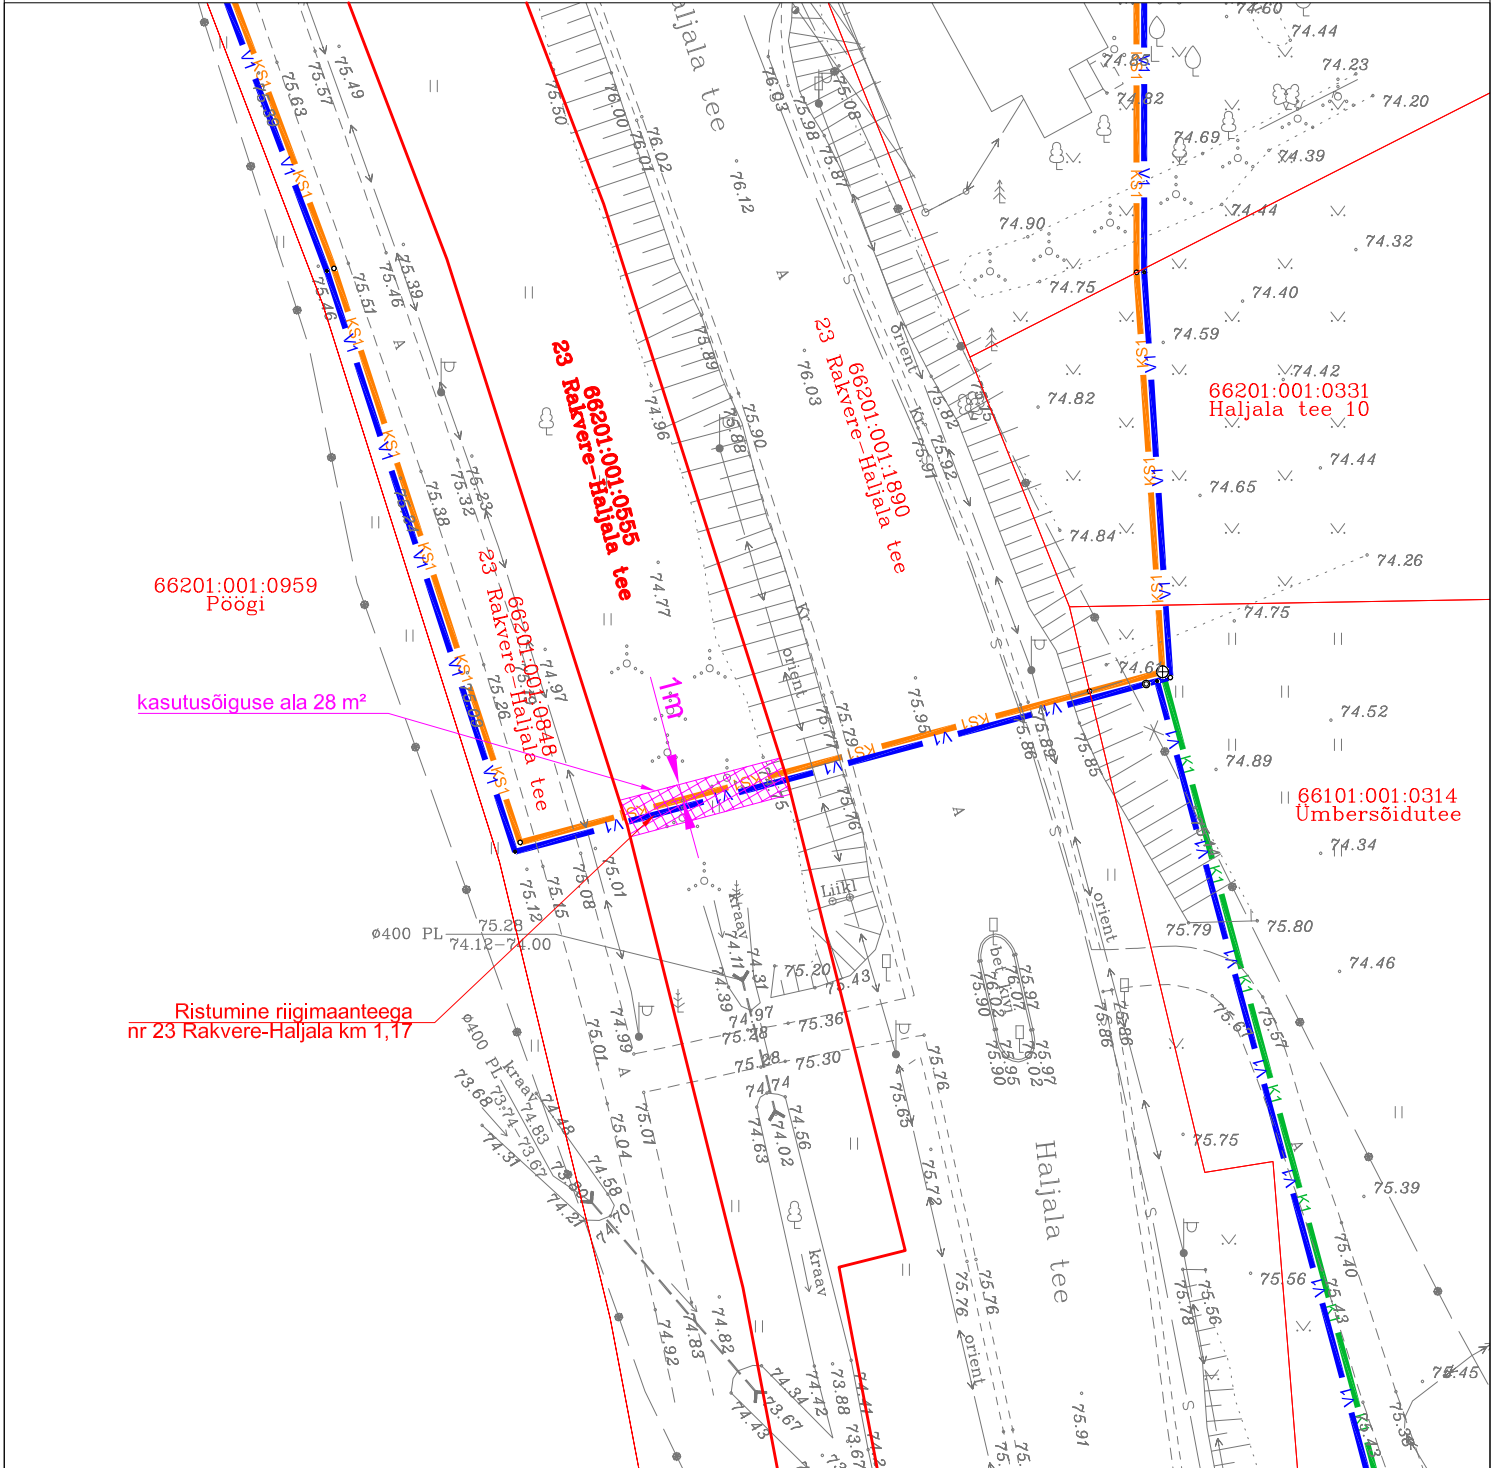

Lähiaadress: 23 Rakvere-Haljala tee

Kinnistu registriosa nr: 7555150

Katastritunnus: 66201:001:0555

Asukoht: Tõrremäe küla, Rakvere vald, Lääne-Virumaa

## Isikliku kasutusõiguse seadmise plaan

M 1:500 (1 cm = 5.0 m)

### Leppemärgid

-  Olemasolev veetorustik
  -  Olemasolev kanalisatsioonitorustik
  -  Projekteeritav isevoolne kanalisatsioonitorustik
  -  Projekteeritav veetorustik
  -  Projekteeritav survekanalisatsiooni torustik
  -  Katastriüksuse piir
  -  Kasutusõiguse ala
- Kasutusõiguse ala: 28 m<sup>2</sup>